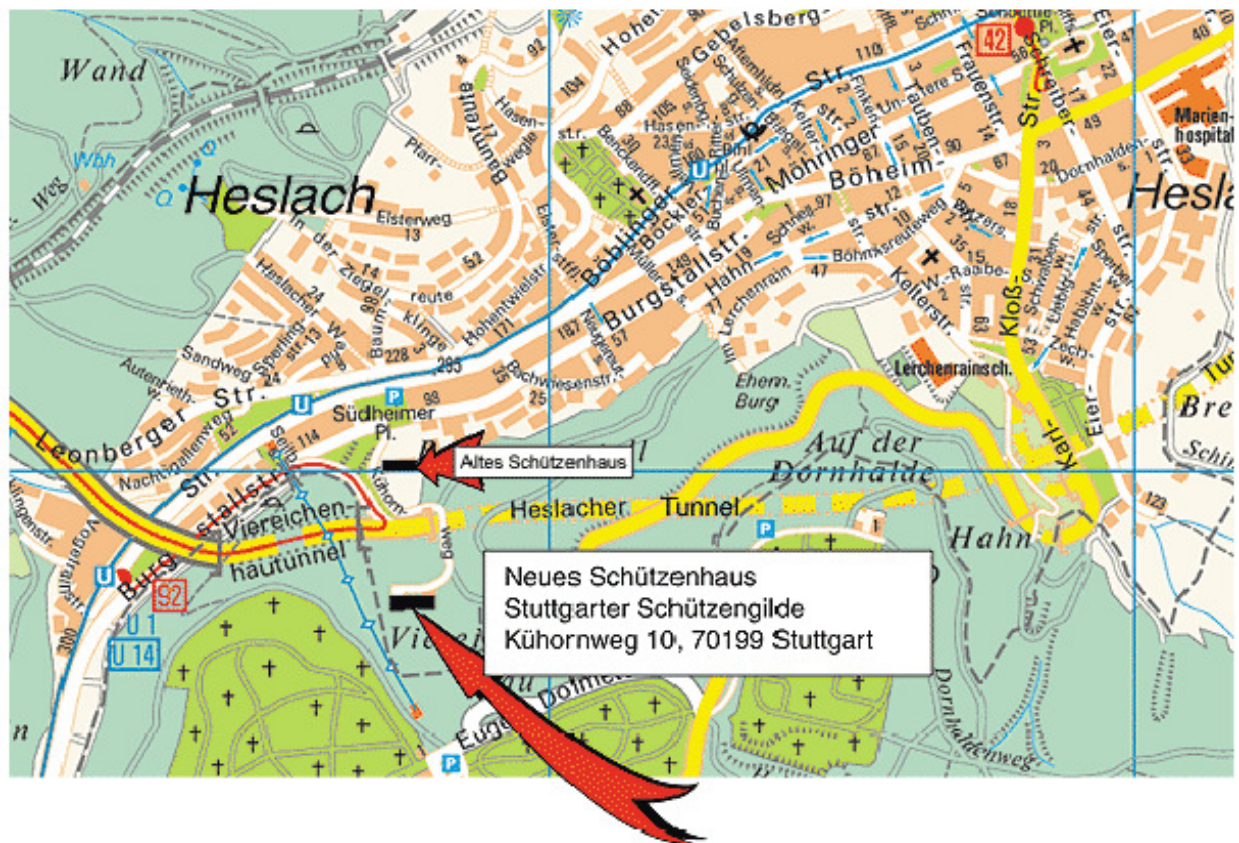

STUTTGARTER SCHÜTZENGILDE e.V.

gegründet 1500

Anfahrt:

Mit freundlicher Genehmigung:

© [Landeshauptstadt Stuttgart, Stadtmessungsamt](#)
2003

Koordinaten für Navigationssysteme:

E:	9° 08' 42"	N:	48° 45' 13"
E:	9,14518°	N:	48,75369°
E:	9° 08,710'	N:	48° 45,221'