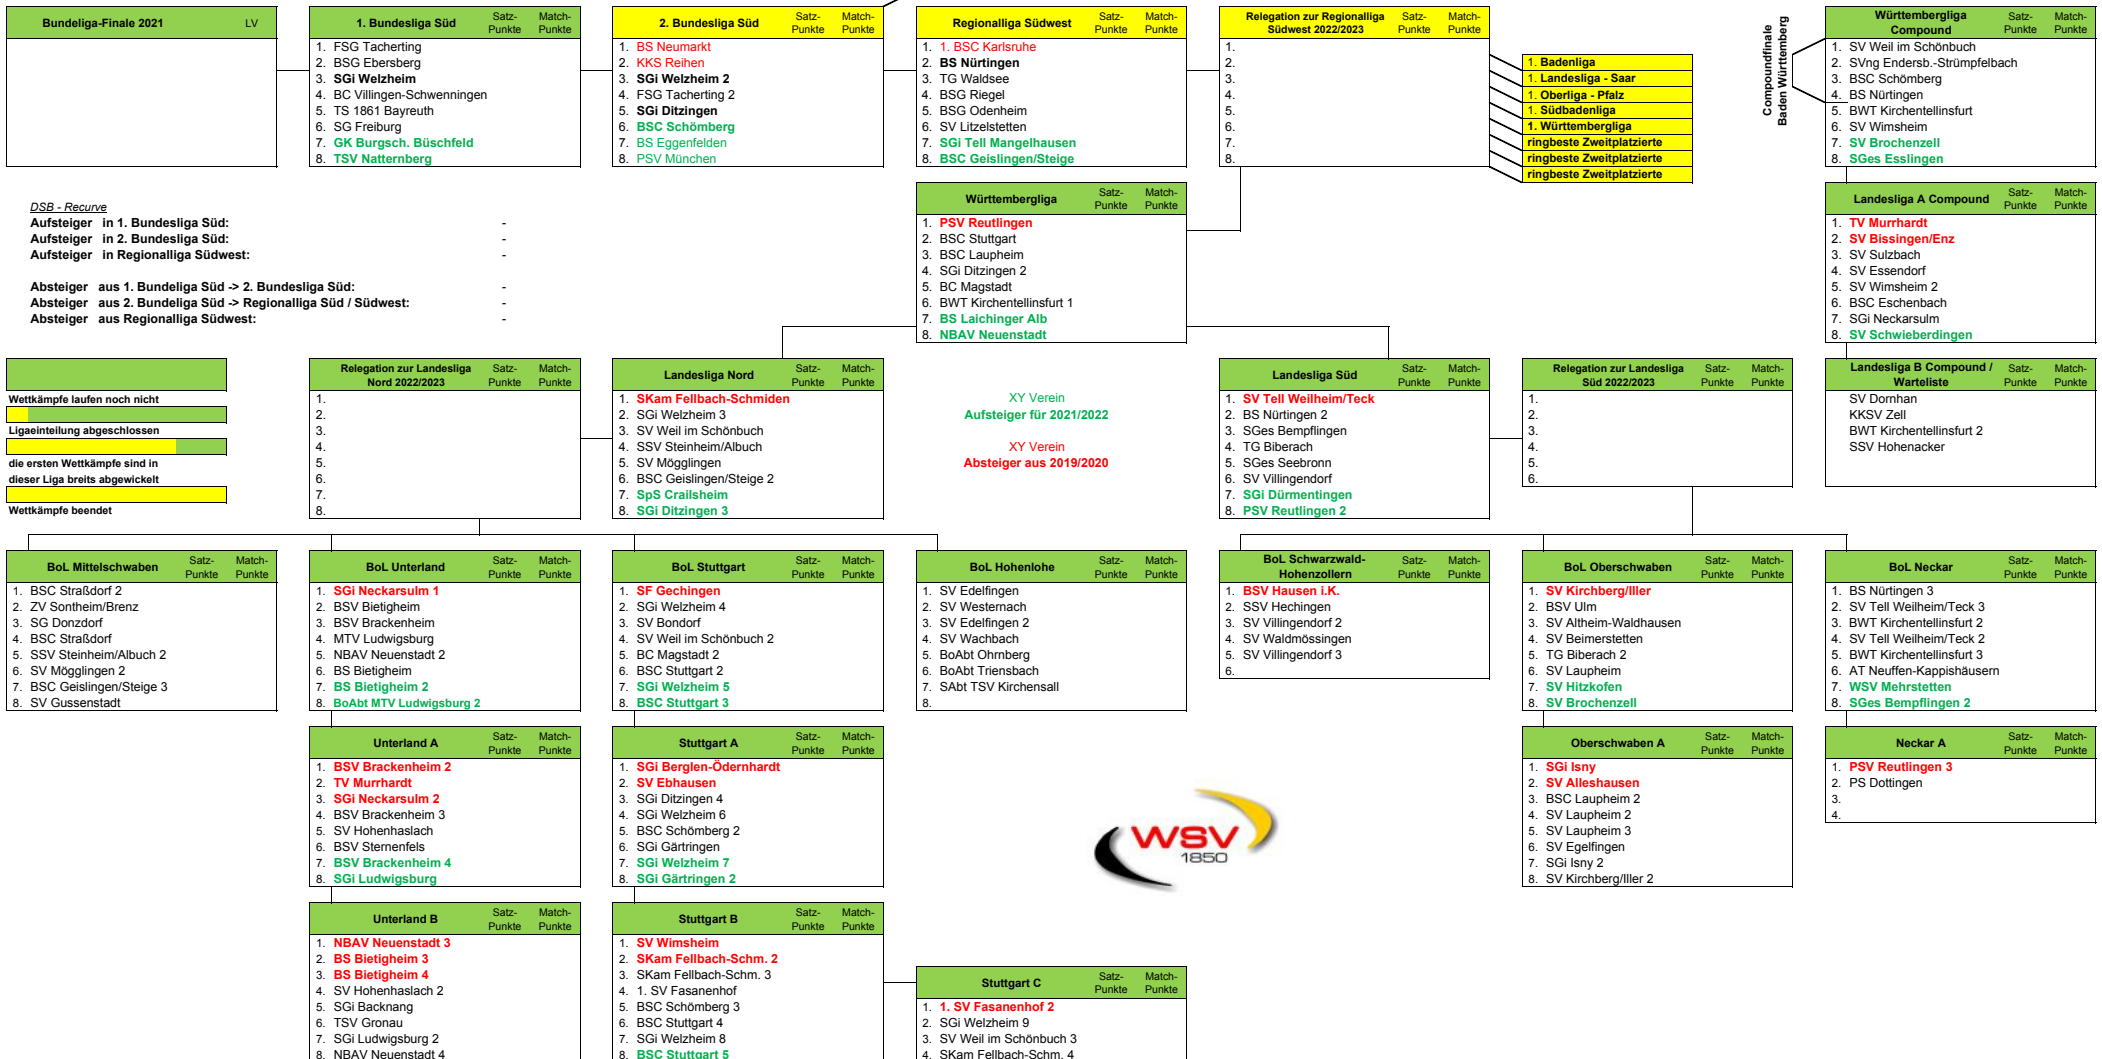

württ. Vereine = Fettdruck

Regionalliga Süd

Stand: 03.09.2021 08:46

DSB - Recurve
Aufsteiger in 1. Bundesliga Süd: -
Aufsteiger in 2. Bundesliga Süd: -
Aufsteiger in Regionalliga Südwest: -
Absteiger aus 1. Bundeliga Süd -> 2. Bundesliga Süd: -
Absteiger aus 2. Bundeliga Süd -> Regionalliga Süd / Südwest: -
Absteiger aus Regionalliga Südwest: -

Wettkämpfe laufen noch nicht
Ligaeinteilung abgeschlossen
die ersten Wettkämpfe sind in dieser Liga bereits abgewickelt
Wettkämpfe beendet

XY Verein
Aufsteiger für 2021/2022
XY Verein
Absteiger aus 2019/2020

WSV - Recurve
Aufsteiger in Württembergliga: -
Aufsteiger in Landesliga Nord: -
Aufsteiger in Landesliga Süd: -
Absteiger aus Regionalliga Südwest -> Württembergliga: -
Absteiger aus Württembergliga -> Landesliga Nord: -
Absteiger aus Württembergliga -> Landesliga Süd: -
Absteiger aus Landesliga Nord -> Bezirksoberligen Nord: -
Absteiger aus Landesliga Süd -> Bezirksoberligen Süd: -

WSV - Compound
Aufsteiger in Württembergliga Compound: -
Aufsteiger in Landesliga A Compound (Warteliste zur LL-A Compound): -

Absteiger aus Württembergliga Compound -> Landesliga A Compound: -
Absteiger aus Landesliga A Compound -> Warteliste Compound: -